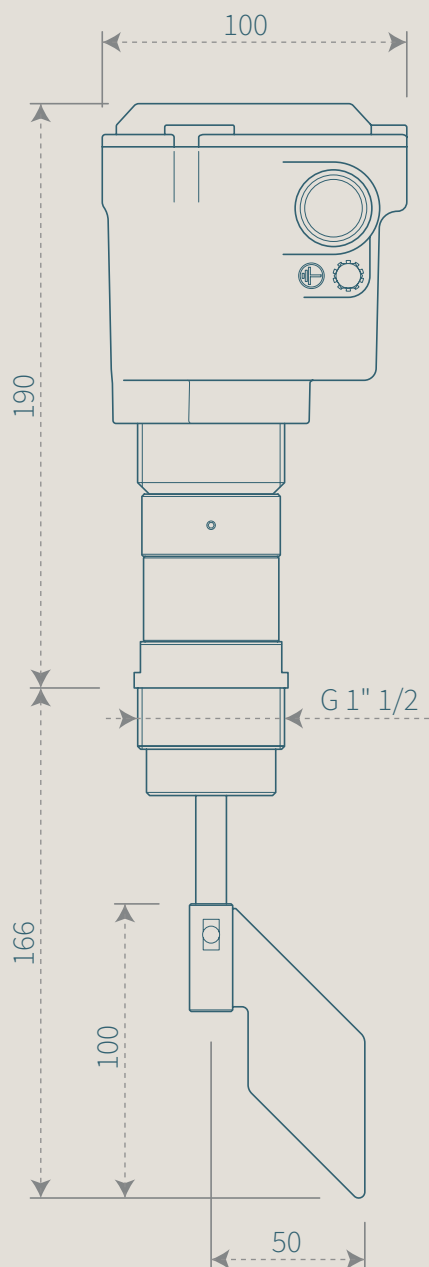

CONTROLADOR DE NIVEL

PFG57AT

Sólidos

Corrosivos

Alta temperatura

Línea de producto: **Rotativo**

Personalizaciones

115/230V AC

24/48V AC

24V DC

Lámpara (solo para ATEX Zona 22)

4 RPM

Baja temperatura

Brida de acero inoxidable

Manguito de acero inoxidable G 1 1/2

Terminales Faston (estándar)

Bloques de terminales de tornillo

Bloques de terminales de resorte

Conector circular M12

Extensiones

En acero galvanizado o acero inoxidable.

- Con o sin protección, hasta **3000 mm**
- Flexible, hasta **12 metros**

Paletas compatibles

Para obtener información sobre la gama de paletas disponibles, consulte el folleto dedicado.